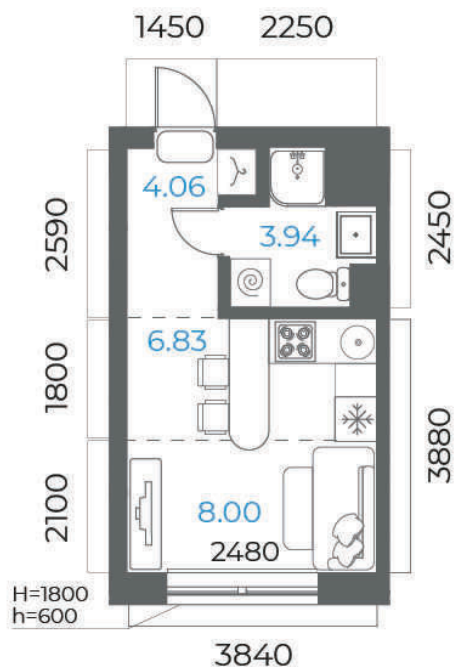

2С	28,57
	45,69
	45,69
	45,69

2С	24,97
	39,00
	40,37
	41,74

2С	31,26
	49,12
	50,89
	52,66

1С	9,54
	25,34
	25,34
	25,34

1	15,99
	34,59
	36,07
	37,55

3С	45,17
	67,51
	67,51
	67,51

2С	21,38
	36,92
	36,92
	36,92

1С	8,00
	22,83
	22,83
	22,83

2С	26,74
	41,06
	42,62
	44,18

ул. Комсомольская

ул. Лесотехникума

ул. Мусы Гареева

1

Квартира

22,83 м<sup>2</sup>

Общая площадь

2,7 м

Высота потолков

Предчистовая

Отделка

По запросу

Стоимость

ул. Лесотехникума