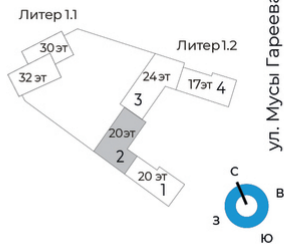

ул. Комсомольская

ул. Лесотехникума

ул. Лесотехникума

ул. Комсомольская

ул. Мусы Гареева

ул. Мусы Гареева

1С	9,07
	23,29
	23,29
	23,29

2С	22,86
	36,54
	38,03
	39,52

2С	28,57
	45,69
	45,69
	45,69

2С	24,97
	39,00
	40,37
	41,74

2С	31,26
	49,12
	50,89
	52,66

1С	9,54
	25,34
	25,34
	25,34

1	15,99
	34,59
	36,07
	37,55

3С	45,17
	67,51
	67,51
	67,51

2С	21,38
	36,92
	36,92
	36,92

1С	8,00
	22,83
	22,83
	22,83

2С	26,74
	41,06
	42,62
	44,18

ул. Комсомольская

ул. Лесотехникума

ул. Мусы Гареева

1

Квартира

22,83 м<sup>2</sup>

Общая площадь

2,7 м

Высота потолков

Предчистовая

Отделка

По запросу

Стоимость

ул. Лесотехникума