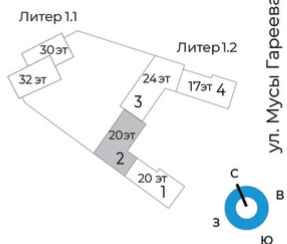

жилой комплекс

ул. Комсомольская

ул. Лесотехникума

ул. Лесотехникума

ул. Комсомольская

ул. Мусы Гареева

ул. Мусы Гареева

1С	9,07
	23,29
	23,29
	23,29

2С	22,86
	36,54
	38,03
	39,52

2С	28,57
	45,69
	45,69
	45,69

2С	24,97
	39,00
	40,37
	41,74

2С	31,26
	49,12
	50,89
	52,66

1С	9,54
	25,34
	25,34
	25,34

1	15,99
	34,59
	36,07
	37,55

3С	45,17
	67,51
	67,51
	67,51

2С	21,38
	36,92
	36,92
	36,92

1С	8,00
	22,83
	22,83
	22,83

2С	26,74
	41,06
	42,62
	44,18