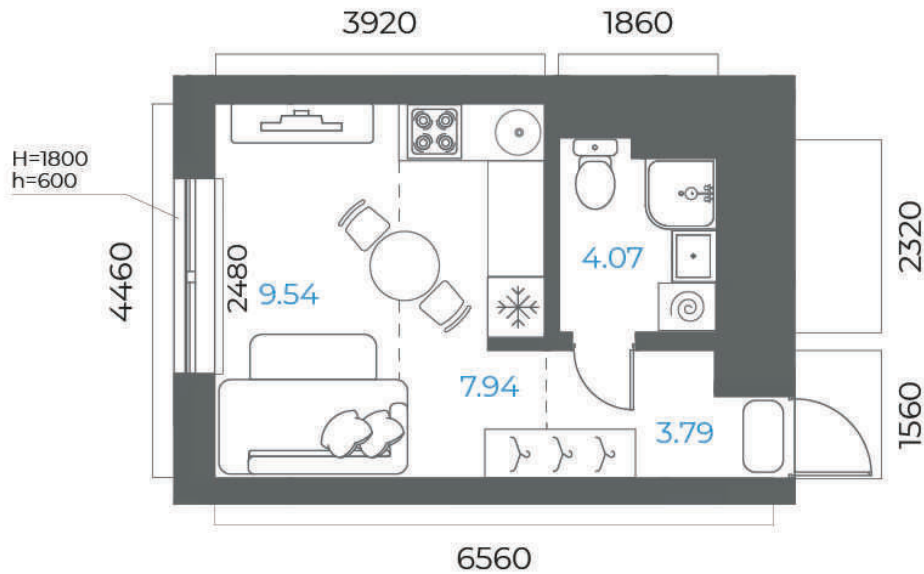

2С	22,86
	36,54
	38,03
	39,52

2С	28,57
	45,69
	45,69
	45,69

2С	24,97
	39,00
	40,37
	41,74

2С	31,26
	49,12
	50,89
	52,66

1С	9,54
	25,34
	25,34
	25,34

1	15,99
	34,59
	36,07
	37,55

3С	45,17
	67,51
	67,51
	67,51

2С	21,38
	36,92
	36,92
	36,92

1С	8,00
	22,83
	22,83
	22,83

2С	26,74
	41,06
	42,62
	44,18

ул. Лесотехникума

ул. Мусы Гареева

1

Квартира

25,34 м²

Общая площадь

2,7 м

Высота потолков

ул. Лесотехникума

9,54
25,34
25,34
25,34

Предчистовая

Отделка

По запросу