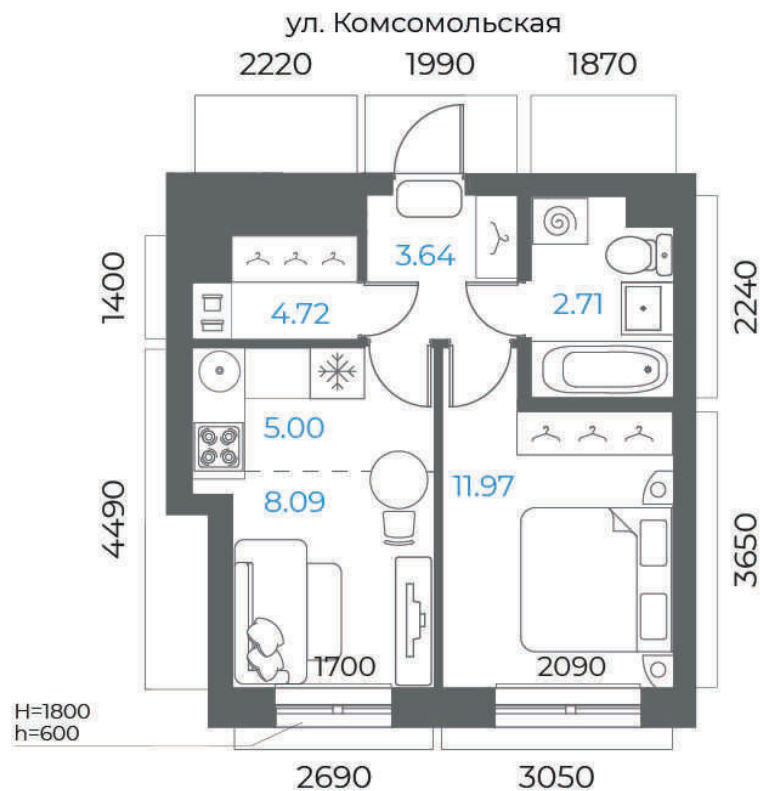

2С	28,57
	46,99
	46,99
	46,99

2С	31,26
	50,49
	52,26
	54,03

1С	9,54
	26,11
	26,11
	26,11

1	15,99
	35,36
	36,84
	38,32

1С	8,15
	25,60
	25,60
	25,60

2С	20,06
	36,13
	36,13
	36,13

1С	8,00
	30,44
	30,44
	30,44

ул. Лесотехникума

ул. Мусы Гареева

2

Квартира

36,13 м²

Общая площадь

2,7 м

Высота потолков

ул. Лесотехникума