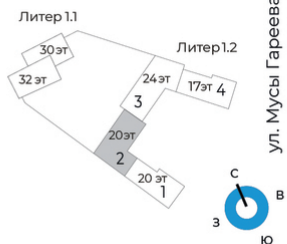

жилой комплекс

ул. Комсомольская

ул. Лесотехникума

ул. Мусы Гареева

ул. Лесотехникума

ул. Комсомольская

1С	9,07
	23,99
	23,99
	23,99

2С	21,91
	37,61
	39,09
	40,57

2С	28,57
	46,99
	46,99
	46,99

2С	31,26
	50,49
	52,26
	54,03

1С	9,54
	26,11
	26,11
	26,11

1	15,99
	35,36
	36,84
	38,32

1С	8,15
	25,60
	25,60
	25,60

2С	20,06
	36,13
	36,13
	36,13

1С	8,00
	30,44
	30,44
	30,44

ул. Лесотехникума

ул. Мусы Гареева

2

Квартира

36,13 м²

Общая площадь

2,7 м

Высота потолков

ул. Лесотехникума