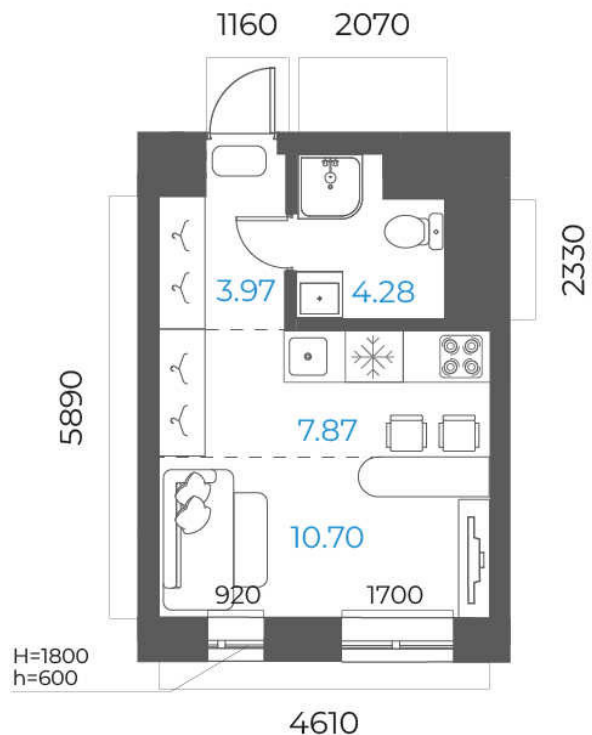

2C	23,55
	38,79
	40,34
	41,88

1C	10,70
	26,82
	26,82
	26,82

2	27,97
	58,40
	61,19
	67,69

ул. Комсомольская

ул. Лесотехникума

ул. Мусы Гареева

ул. Комсомольская

Сдача проекта
III кв. 2027 г.

ул. Лесотехникума

ул. Мусы Гареева

1

Квартира

26,82 м²

Общая площадь

2,7 м

Высота потолков