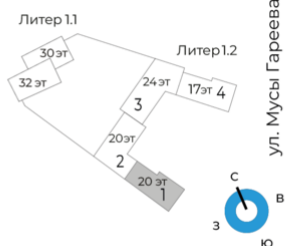

жилой комплекс

ул. Комсомольская

3	39,05
	73,80
	75,19
	78,43

2C	19,59
	33,82
	36,23
	41,86

ул. Мусы Гареева

3C	43,12
	68,86
	68,86
	68,86

ул. Лесотехникума

2C	24,76
	38,73
	38,73
	38,73

2C	23,55
	38,79
	40,34
	41,88

1C	10,70
	26,82
	26,82
	26,82

2	27,97
	58,40
	61,19
	67,69

ул. Комсомольская

ул. Лесотехникума

ул. Мусы Гареева

ул. Комсомольская

Сдача проекта
III кв. 2027 г.

ул. Лесотехникума

ул. Мусы Гареева

1

Квартира

26,82 м²

Общая площадь

2,7 м

Высота потолков