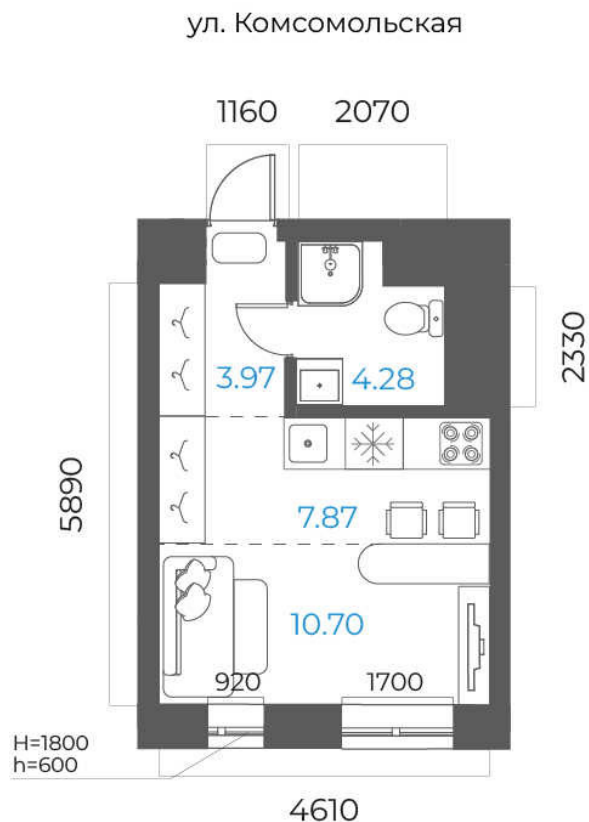

ул. Мусы Гареева

1

Квартира

26,82 м<sup>2</sup>

Общая площадь

2,7 м

Высота потолков

ул. Лесотехникума