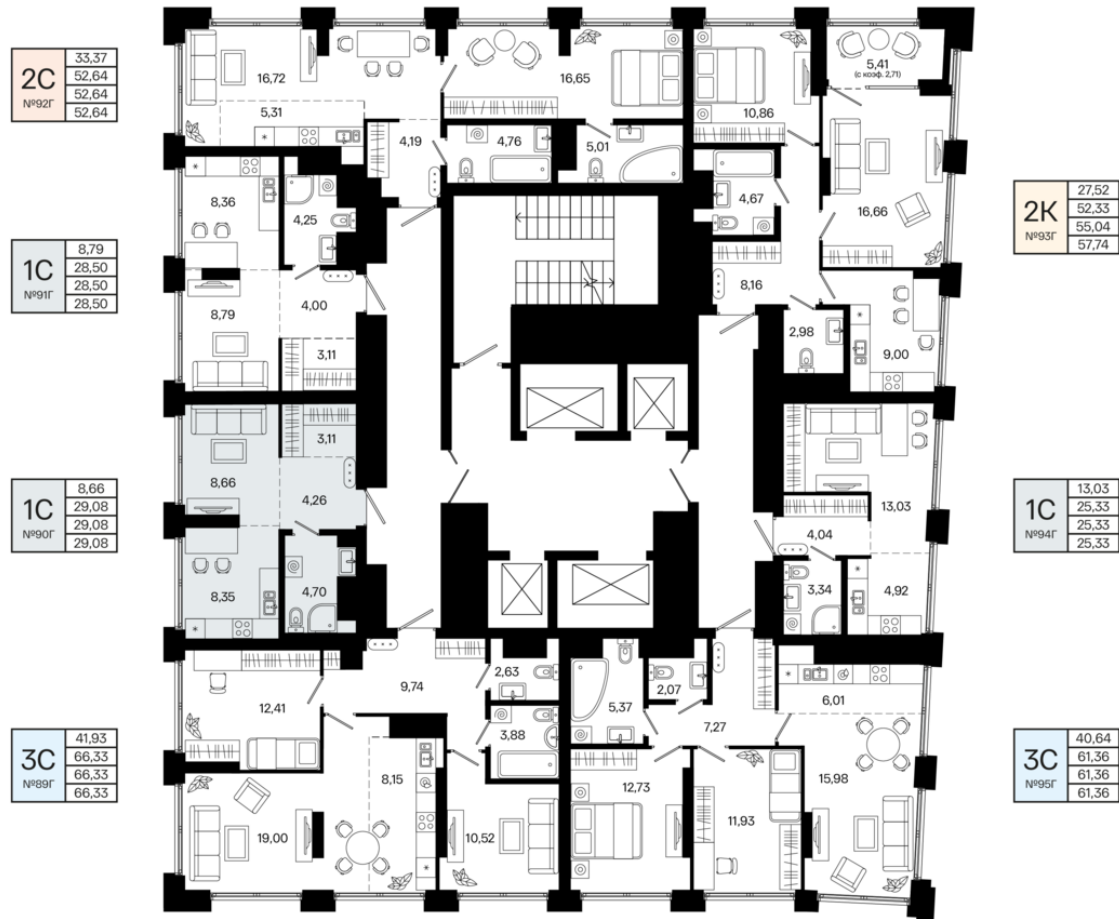

1

Квартира

29,08 м<sup>2</sup>

Общая площадь

2,7 м

Высота потолков

1С №90Г	8,66
	29,08
	29,08
	29,08

8.66 м<sup>2</sup>

Жилая площадь

Предчистовая

Отделка

8.35 м<sup>2</sup>

Площадь кухни

По запросу

Стоимость