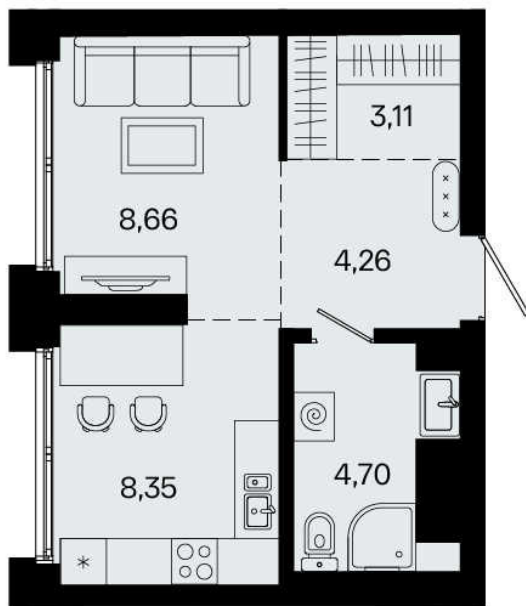

1

Квартира

29,08 м<sup>2</sup>

Общая площадь

2,7 м

Высота потолков

1С №90Г	8,66
	29,08
	29,08
	29,08

8.66 м<sup>2</sup>

Жилая площадь

Предчистовая

Отделка

8.35 м<sup>2</sup>

Площадь кухни

По запросу

Стоимость