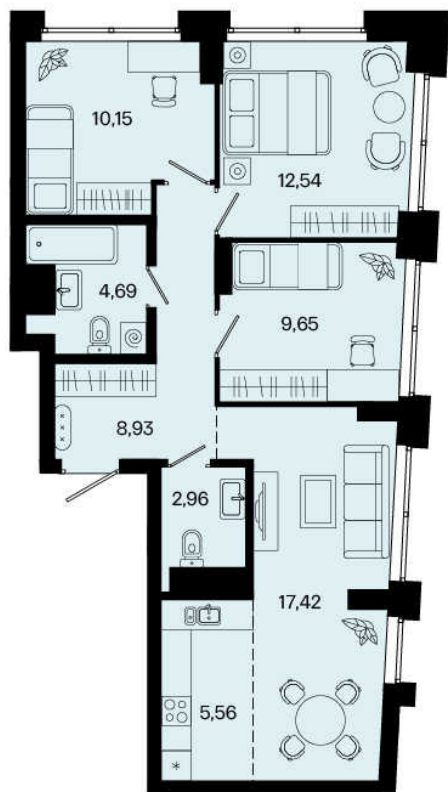

2С №22Г	32,73
	52,14
	52,14
	52,14

2С №21Г	22,12
	43,91
	43,91
	43,91

3С №20Г	35,88
	62,22
	63,68
	65,13

4С №23Г	49,76
	71,90
	71,90
	71,90

2К №24Г	26,28
	61,10
	61,10
	61,10

1К №19Г	11,54
	41,10
	41,10
	41,10

1К №25Г	14,30
	41,70
	41,70
	41,70

4

Квартира

71,90 м<sup>2</sup>

Общая площадь

2,7 м

Высота потолков

4C №23Г	49,76
	71,90
	71,90
	71,90

49.76 м<sup>2</sup>

Жилая площадь

Предчистовая

Отделка

5.56 м<sup>2</sup>

Площадь кухни

По запросу

Стоимость