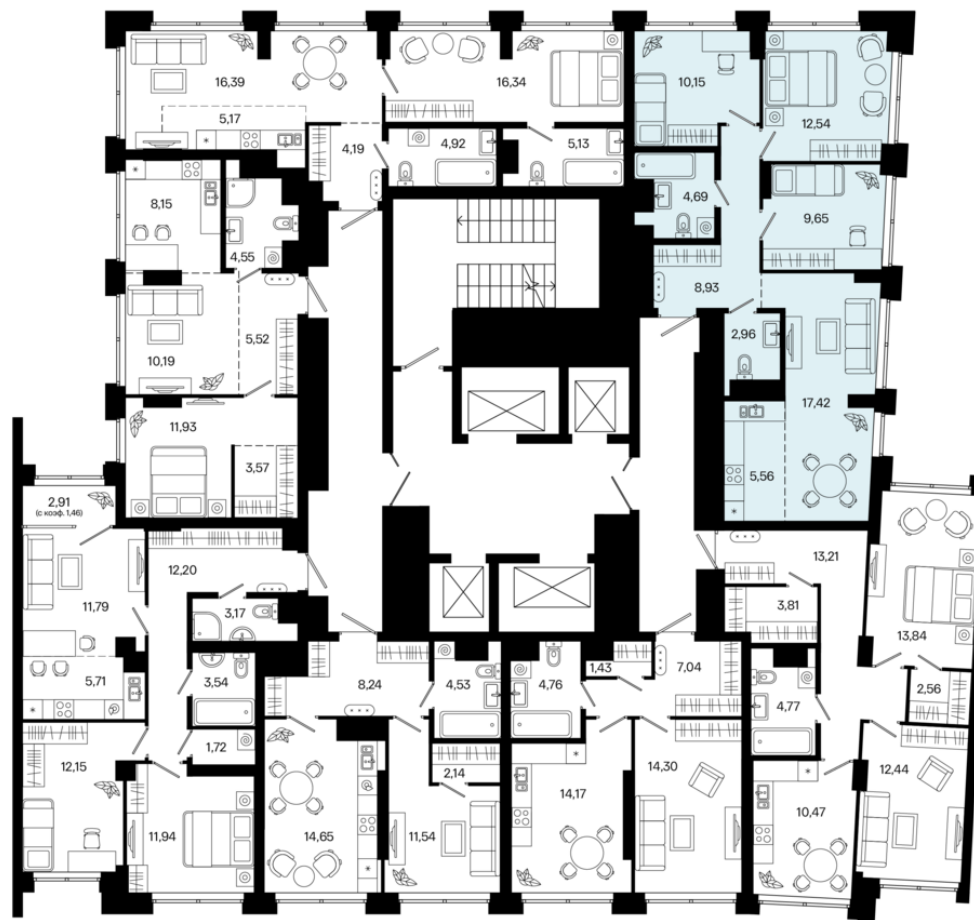

2С №22Г	32,73
	52,14
	52,14
	52,14

2С №21Г	22,12
	43,91
	43,91
	43,91

3С №20Г	35,88
	62,22
	63,68
	65,13

4С №23Г	49,76
	71,90
	71,90
	71,90

2К №24Г	26,28
	61,10
	61,10
	61,10

1К №19Г	11,54
	41,10
	41,10
	41,10

1К №25Г	14,30
	41,70
	41,70
	41,70

4

Квартира

71,90 м<sup>2</sup>

Общая площадь

2,7 м

Высота потолков

4C №23Г	49,76
	71,90
	71,90
	71,90