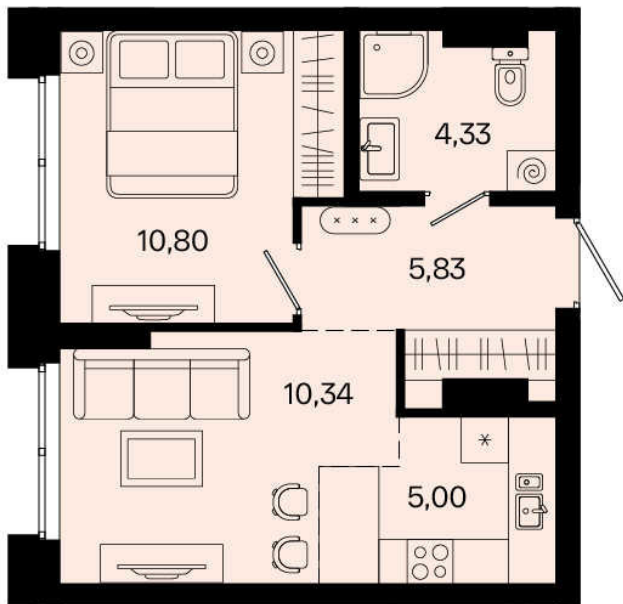

2

Квартира

36,30 м<sup>2</sup>

Общая площадь

2,7 м

Высота потолков

2С №51А	21,14
	36,30
	36,30
	36,30

21,14 м<sup>2</sup>

Жилая площадь

Предчистовая

Отделка

5,00 м<sup>2</sup>

Площадь кухни

По запросу

Стоимость