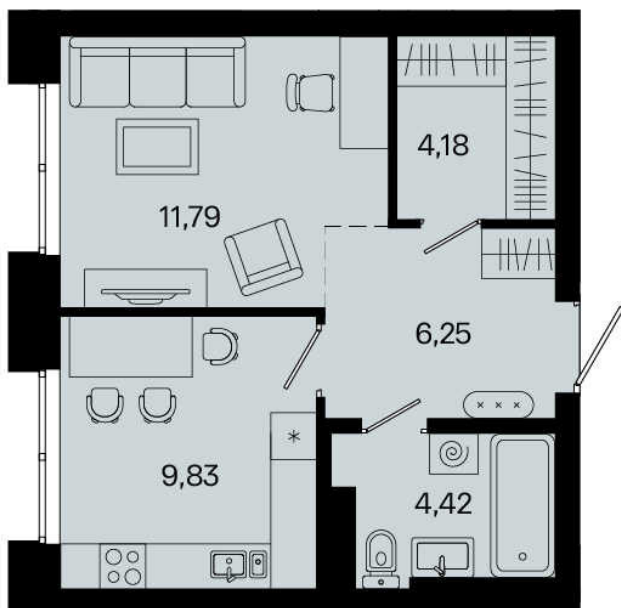

1

Квартира

36,47 м<sup>2</sup>

Общая площадь

2,7 м

Высота потолков

1К №18А	11,79
	36,47
	36,47
	36,47

11.79 м<sup>2</sup>

Жилая площадь

Предчистовая

Отделка

9.83 м<sup>2</sup>

Площадь кухни

По запросу

Стоимость