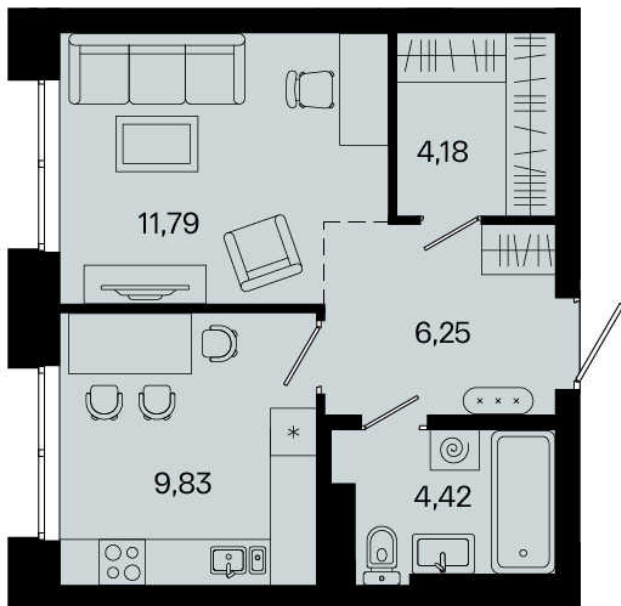

1

Квартира

36,47 м²

Общая площадь

2,7 м

Высота потолков

1К №10А	11,79
	36,47
	36,47
	36,47

11.79 м²

Жилая площадь

Предчистовая

Отделка

9.83 м²

Площадь кухни

По запросу

Стоимость