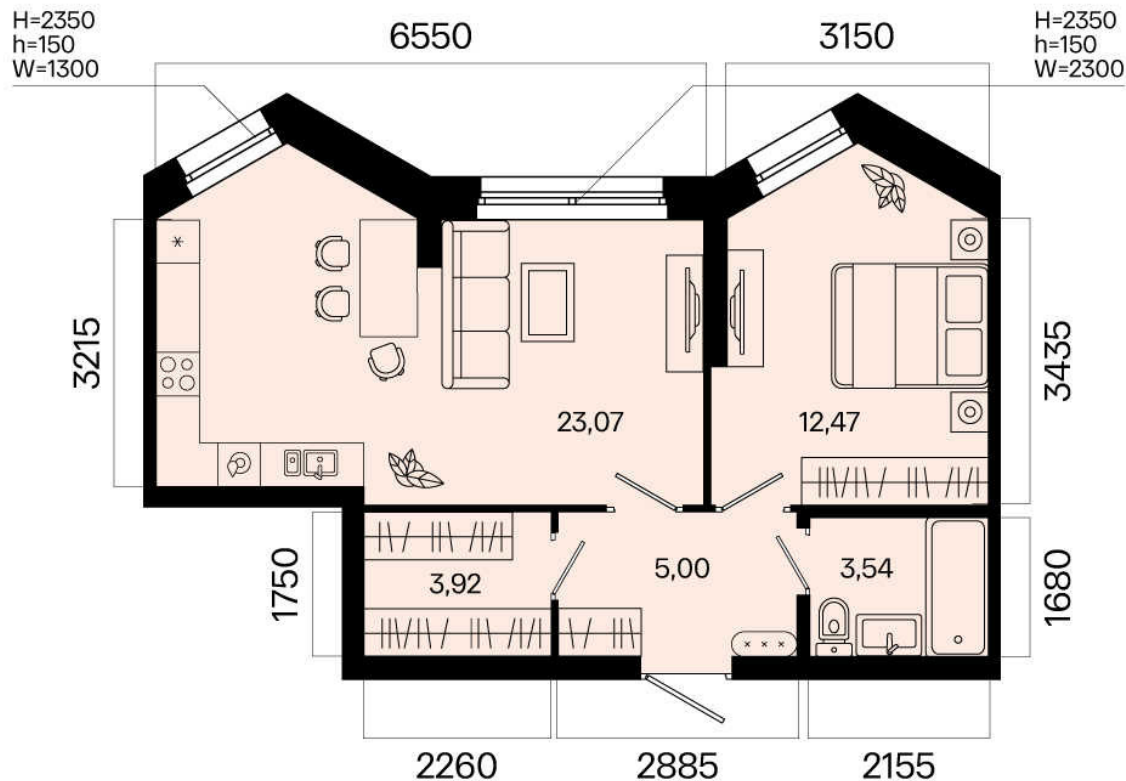

2С №12Л	12,47
	48,00
	48,00
	48,00

2

Квартира

48,00 м²

Общая площадь

2,70 м

Высота потолков

12.47 м²

Жилая площадь

Предчистовая

Отделка

23.07 м²

Площадь кухни

По запросу

Стоимость