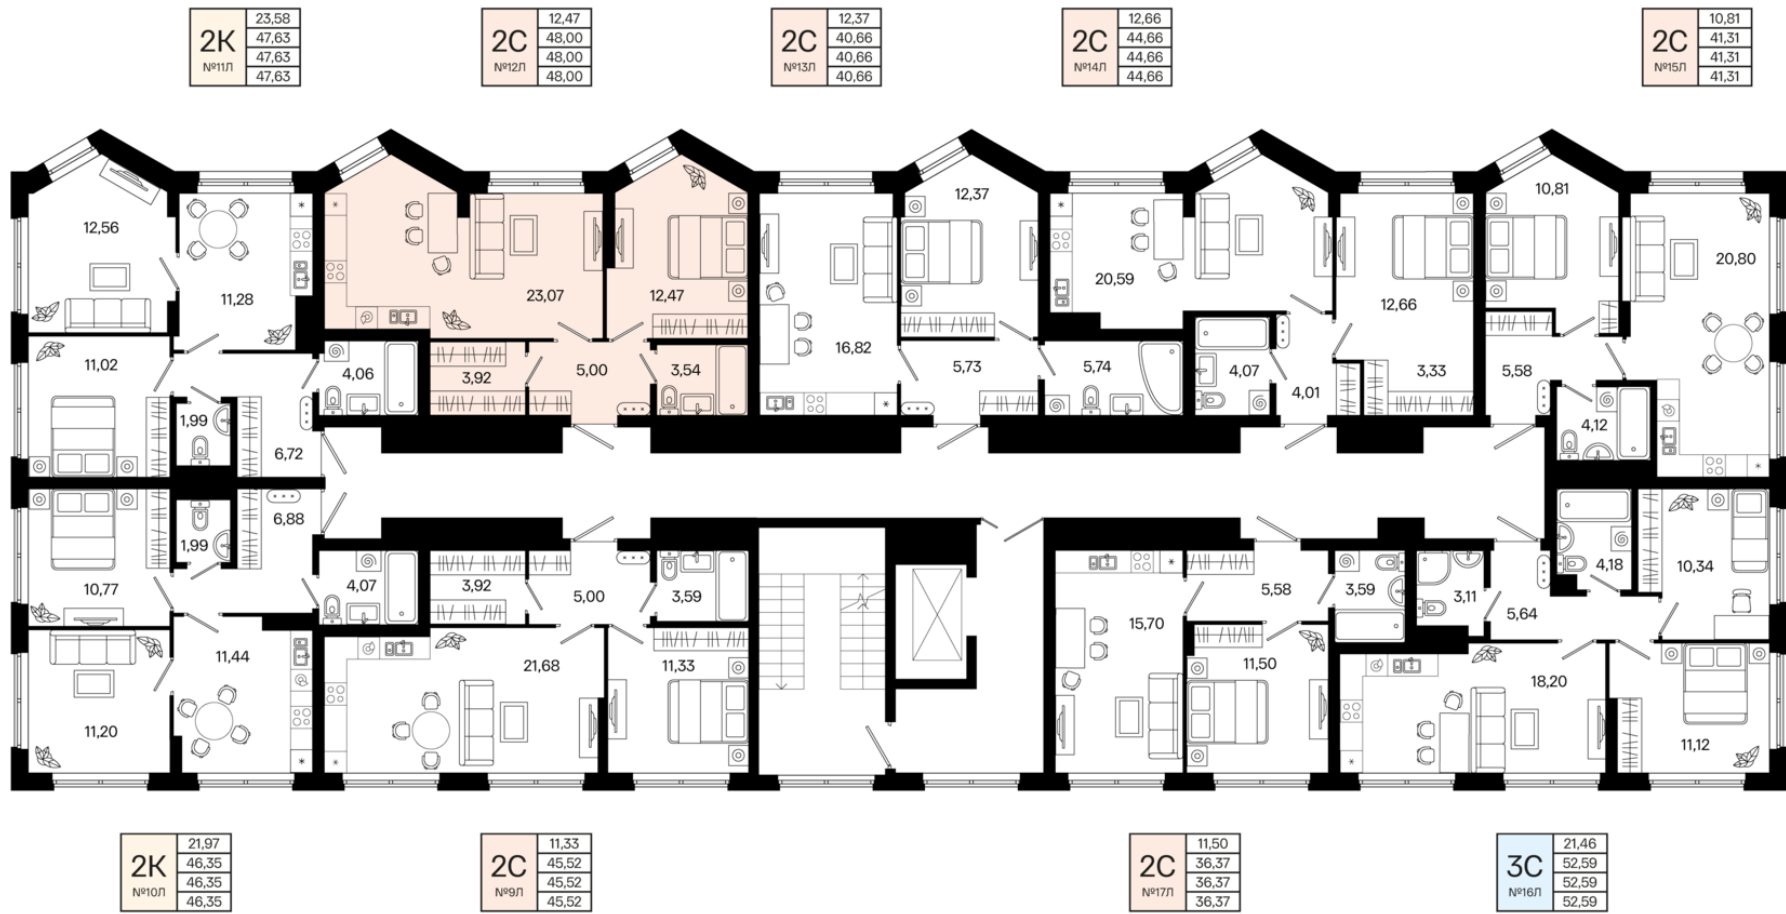

2С №12Л	12,47
	48,00
	48,00
	48,00

2

Квартира

48,00 м²

Общая площадь

2,70 м

Высота потолков

12.47 м²

Жилая площадь

Предчистовая

Отделка

23.07 м²

Площадь кухни

По запросу

Стоимость