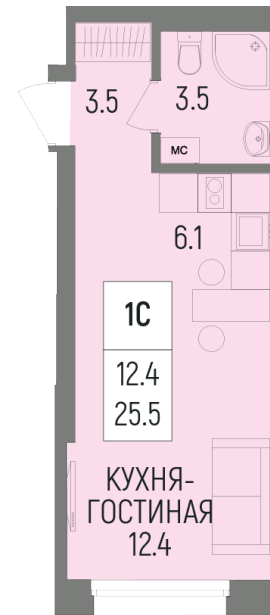

Литер Литер 3, Секция А, Этаж 1, Квартира №1

УЛ. ЭНТУЗИАСТОВ

УЛ. Р. НУРЕЕВА

+7 (347) 226-57-87

1trest.ru

sale@1trest.info

1
Комнаты

25.50
Площадь, м²