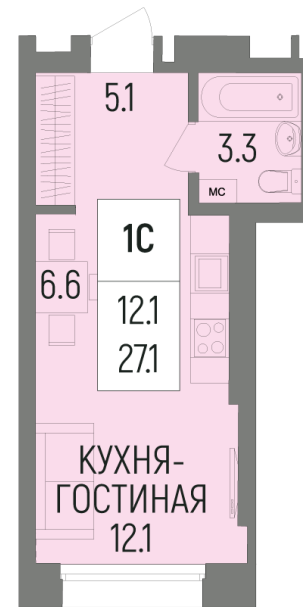

Литер Литер 3, Секция Г, Этаж 19, Квартира №389

УЛ. Р. НУРЕЕВА

+7 (347) 226-57-87

1trest.ru

sale@1trest.info

1
Комнаты

27.10
Площадь, м²

Уточняйте у менеджера
Стоимость