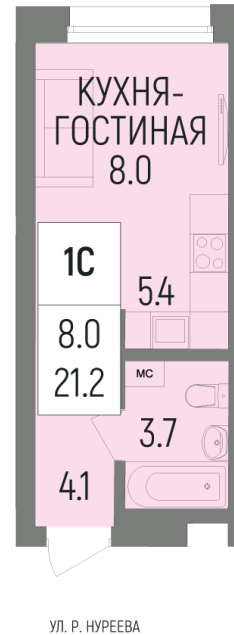

Литер Литер 3, Секция Г, Этаж 17, Квартира №365

 **Первый Трест**
ГРУППА КОМПАНИЙ

+7 (347) 226-57-87

 1trest.ru

 sale@1trest.info

1
Комнаты

21.20
Площадь, м²

Уточняйте у менеджера
Стоимость