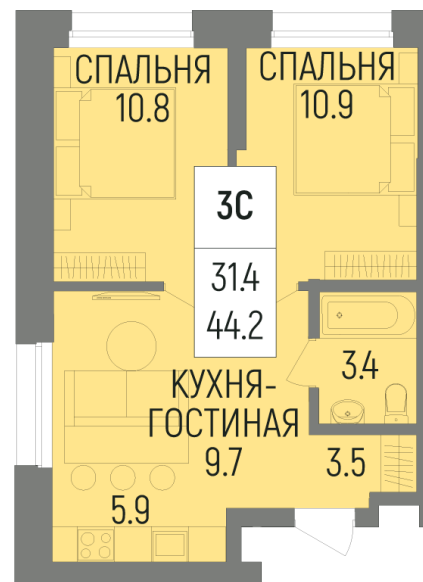

Литер Литер 3, Секция Г, Этаж 15, Квартира №355

УЛ. П. НУРЕЕВА

+7 (347) 226-57-87

1trest.ru

sale@1trest.info

3
Комнаты

44.20
Площадь, м²

Уточняйте у менеджера
Стоимость