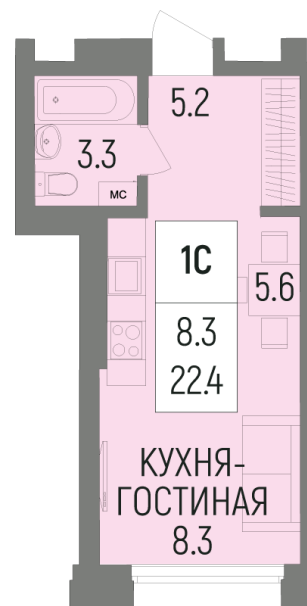

Литер Литер 3, Секция Г, Этаж 7, Квартира №279

УЛ. Р. НУРЕЕВА

+7 (347) 226-57-87

1trest.ru

sale@1trest.info

1
Комнаты

22.40
Площадь, м²

Уточняйте у менеджера
Стоимость