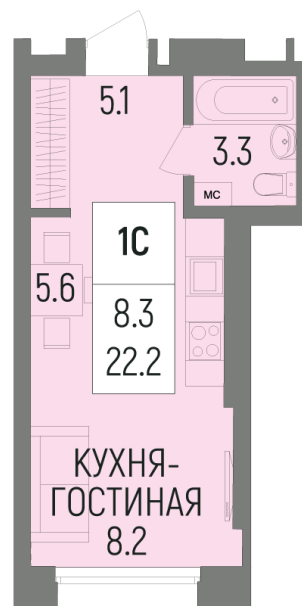

Литер Литер 3, Секция Г, Этаж 4, Квартира №254

 **Первый Трест**
ГРУППА КОМПАНИЙ

+7 (347) 226-57-87

 1trest.ru

 sale@1trest.info

1
Комнаты

22.20
Площадь, м²

Уточняйте у менеджера
Стоимость