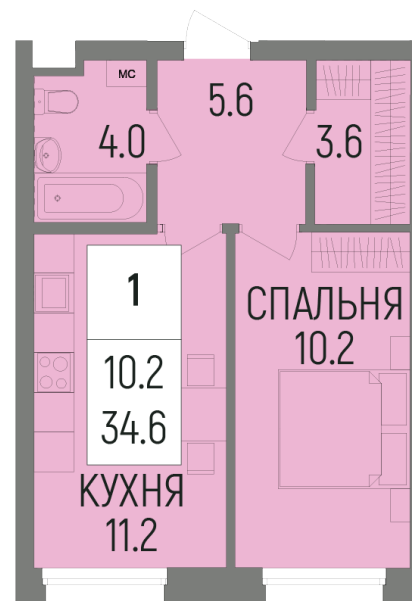

Литер Литер 3, Секция В, Этаж 8, Квартира №215

УЛ. ЭНТУЗИАСТОВ

+7 (347) 226-57-87

1trest.ru

sale@1trest.info

1
Комнаты

34.60
Площадь, м²

Уточняйте у менеджера
Стоимость