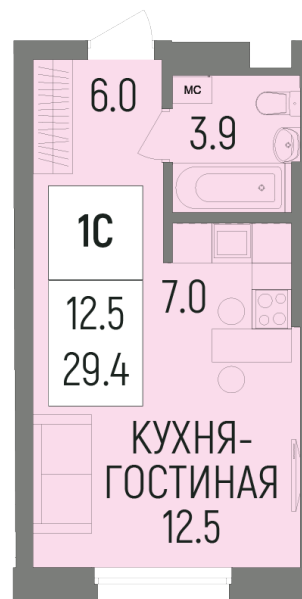

Литер Литер 3, Секция В, Этаж 1, Квартира №174

 **Первый Трест**
ГРУППА КОМПАНИЙ

+7 (347) 226-57-87

 1trest.ru

 sale@1trest.info

1
Комнаты

29.40
Площадь, м²

Уточняйте у менеджера
Стоимость