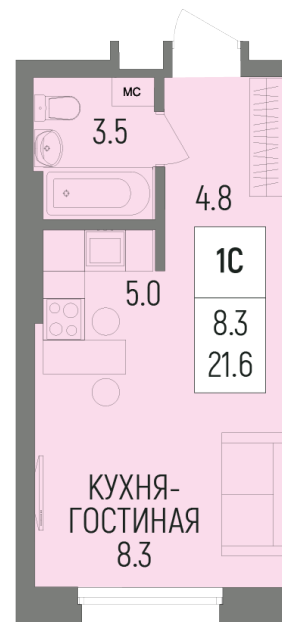

Литер Литер 3, Секция Б, Этаж 10, Квартира №170

УЛ. Р. НУРЕЕВА

УЛ. ЭНТУЗИАСТОВ

 **Первый Трест**
ГРУППА КОМПАНИЙ

+7 (347) 226-57-87

 1trest.ru

 sale@1trest.info

1
Комнаты

21.60
Площадь, м²

Уточняйте у менеджера
Стоимость