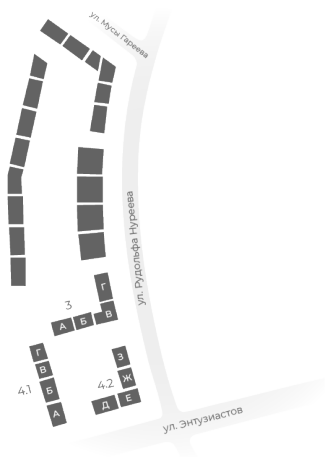

Литер Литер 3, Секция Б, Этаж 10, Квартира №170

УЛ. Р. НУРЕЕВА

УЛ. ЭНТУЗИАСТОВ

 **Первый Трест**
ГРУППА КОМПАНИЙ

+7 (347) 226-57-87

 1trest.ru

 sale@1trest.info

1
Комнаты

21.60
Площадь, м²

Уточняйте у менеджера
Стоимость