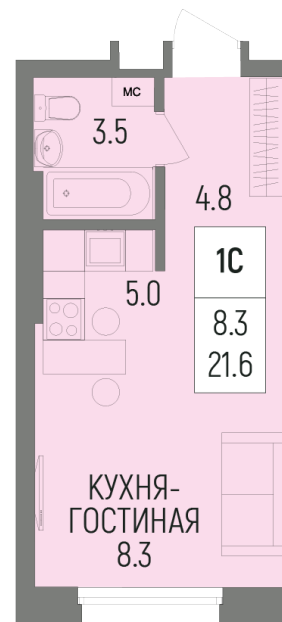

# Литер Литер 3, Секция Б, Этаж 8, Квартира №162

УЛ. ЭНТУЗИАСТОВ

УЛ. Р. НУРЕЕВА

+7 (347) 226-57-87

1trest.ru

sale@1trest.info

1  
Комнаты

21.60  
Площадь, м<sup>2</sup>