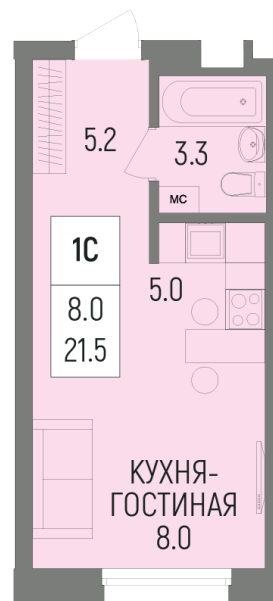

# Литер Литер 3, Секция Б, Этаж 6, Квартира №155

УЛ. Р. НУРЕЕВА

УЛ. ЭНТУЗИАСТОВ

 **Первый Трест**  
ГРУППА КОМПАНИЙ

**+7 (347) 226-57-87**

 **1trest.ru**

 **sale@1trest.info**

**1**  
**Комнаты**

**21.50**  
**Площадь, м<sup>2</sup>**

**Уточняйте у менеджера**  
**Стоимость**