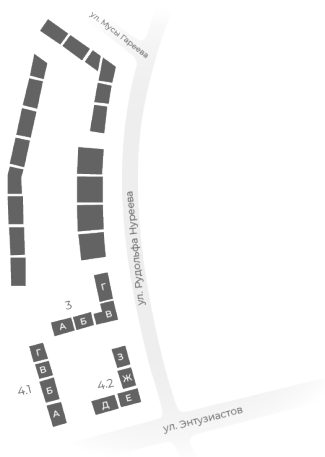

# Литер Литер 3, Секция Б, Этаж 6, Квартира №155

УЛ. Р. НУРЕЕВА

УЛ. ЭНТУЗИАСТОВ

 **Первый Трест**  
ГРУППА КОМПАНИЙ

**+7 (347) 226-57-87**

 **1trest.ru**

 **sale@1trest.info**

**1**  
**Комнаты**

**21.50**  
**Площадь, м<sup>2</sup>**

**Уточняйте у менеджера**  
**Стоимость**