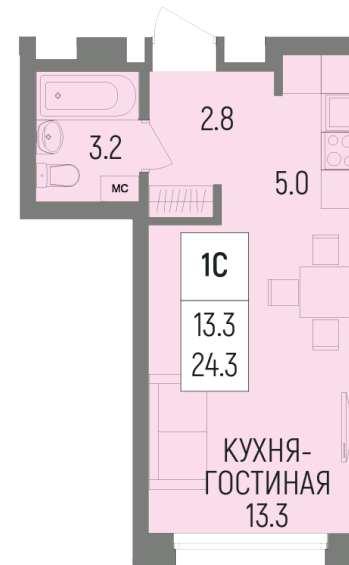

Литер Литер 3, Секция А, Этаж 6, Квартира №37

УЛ. Р. НУРЕЕВА

УЛ. ЭНТУЗИАСТОВ

+7 (347) 226-57-87

1trest.ru

sale@1trest.info

1
Комнаты

24.30
Площадь, м²