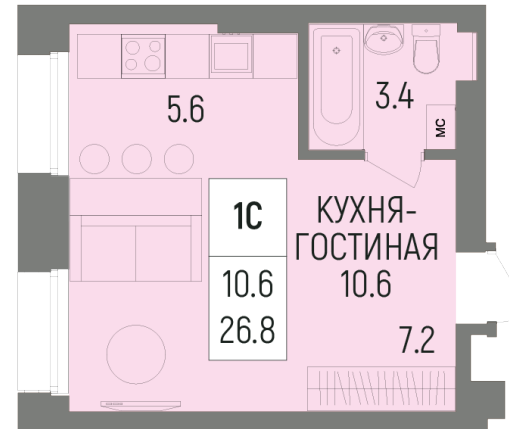

Литер Литер 3, Секция А, Этаж 2, Квартира №13

УЛ. Р. НУРЕЕВА

УЛ. ЭНТУЗИАСТОВ

+7 (347) 226-57-87

1trest.ru

sale@1trest.info

1
Комнаты

26.80
Площадь, м²