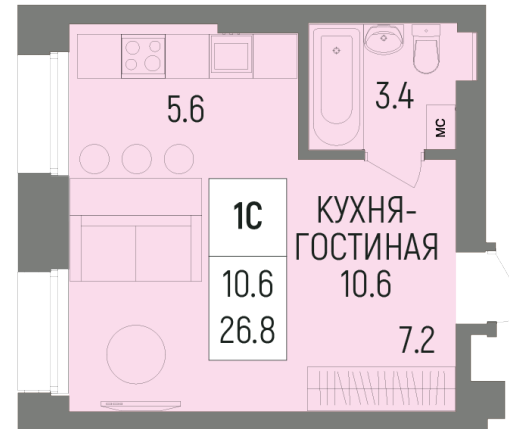

# Литер Литер 3, Секция А, Этаж 1, Квартира №6

УЛ. Р. НУРЕЕВА

УЛ. ЭНТУЗИАСТОВ

+7 (347) 226-57-87

1trest.ru

sale@1trest.info

1  
Комнаты

26.80  
Площадь, м<sup>2</sup>