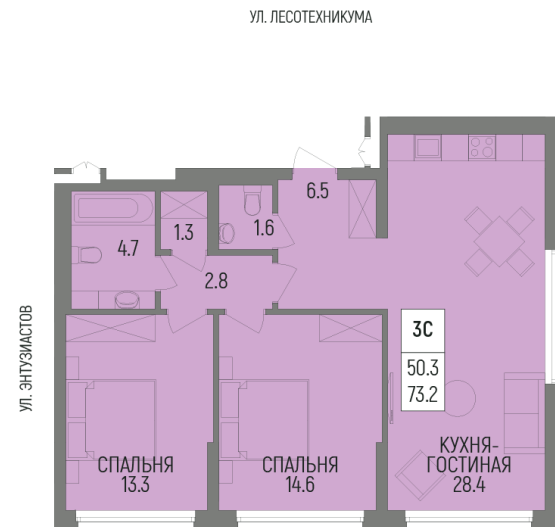

# Литер Литер 4.2, Секция 3, Этаж 5, Квартира №646

 **Первый Трест**  
ГРУППА  
КОМПАНИЙ

+7 (347) 226-57-87

 1trest.ru

 sale@1trest.info

**3**  
Комнаты

**73.20**  
Площадь, м<sup>2</sup>

**Уточняйте у менеджера**  
Стоимость