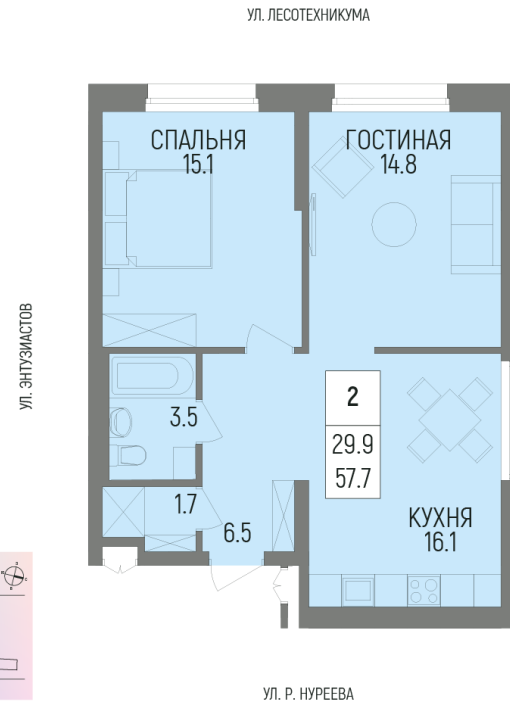

Литер Литер 4.2, Секция 3, Этаж 5, Квартира №645

 **Первый Трест**
ГРУППА КОМПАНИЙ

+7 (347) 226-57-87

 1trest.ru

 sale@1trest.info

2
Комнаты

57.70
Площадь, м²

Уточняйте у менеджера
Стоимость