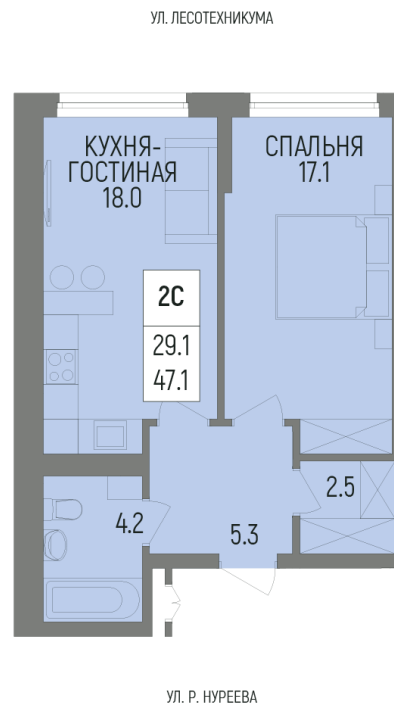

Литер Литер 4.2, Секция 3, Этаж 4, Квартира №643

+7 (347) 226-57-87

1trest.ru

sale@1trest.info

2
Комнаты

47.10
Площадь, м²

Уточняйте у менеджера
Стоимость