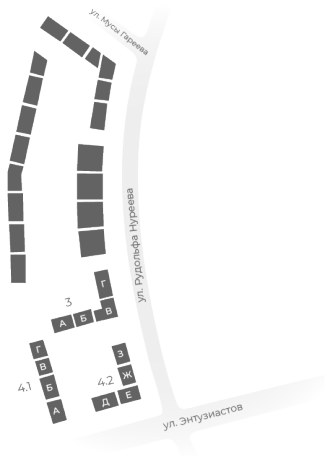

# Литер Литер 4.2, Секция 3, Этаж 3, Квартира №633

 **Первый Трест**  
ГРУППА КОМПАНИЙ

+7 (347) 226-57-87

 1trest.ru

 sale@1trest.info

2  
Комнаты

57.70  
Площадь, м<sup>2</sup>

Уточняйте у менеджера  
Стоимость