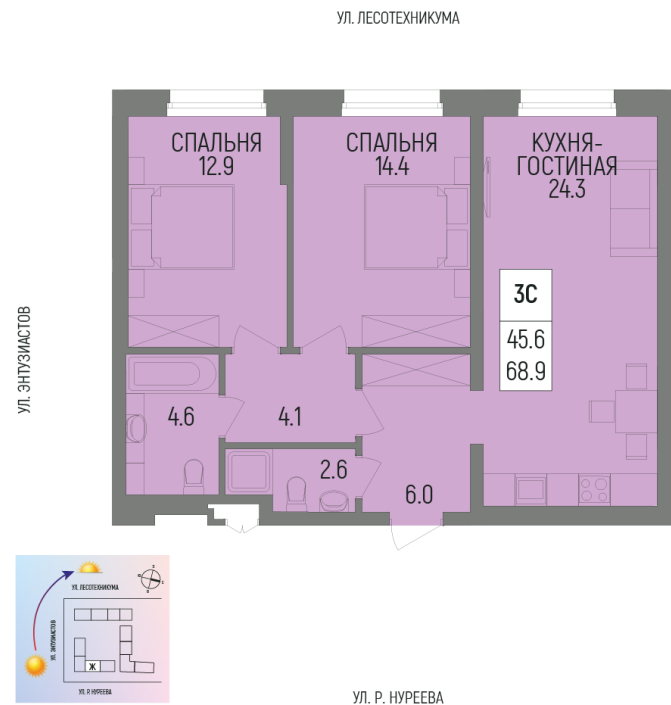

# Литер Литер 4.2, Секция Ж, Этаж 10, Квартира №620

+7 (347) 226-57-87

1trest.ru

sale@1trest.info

**3**  
Комнаты

**68.90**  
Площадь, м<sup>2</sup>

**Уточняйте у менеджера**  
Стоимость