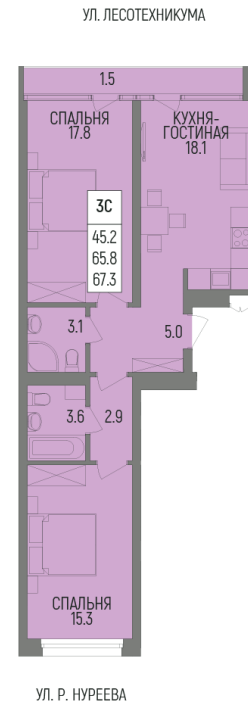

# Литер Литер 4.2, Секция Ж, Этаж 8, Квартира №613

ул. энтузиастов

+7 (347) 226-57-87

1trest.ru

sale@1trest.info

3  
Комнаты

67.30  
Площадь, м<sup>2</sup>

Уточняйте у менеджера  
Стоимость