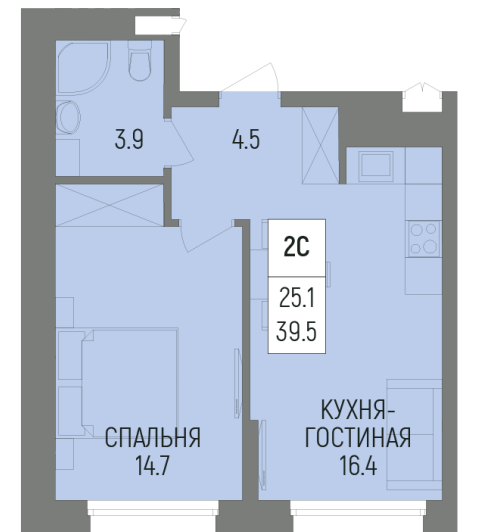

# Литер Литер 4.2, Секция Е, Этаж 21, Квартира №561

УЛ. ЭНТУЗИАСТОВ

+7 (347) 226-57-87

1trest.ru

sale@1trest.info

2  
Комнаты

39.50  
Площадь, м<sup>2</sup>

Уточняйте у менеджера  
Стоимость