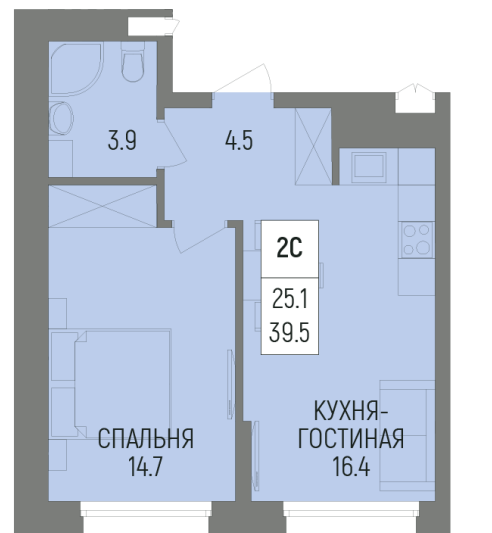

Литер Литер 4.2, Секция Е, Этаж 20, Квартира №556

Первый Трест
ГРУППА КОМПАНИЙ

+7 (347) 226-57-87

1trest.ru

sale@1trest.info

2
Комнаты

39.50
Площадь, м²

Уточняйте у менеджера
Стоимость