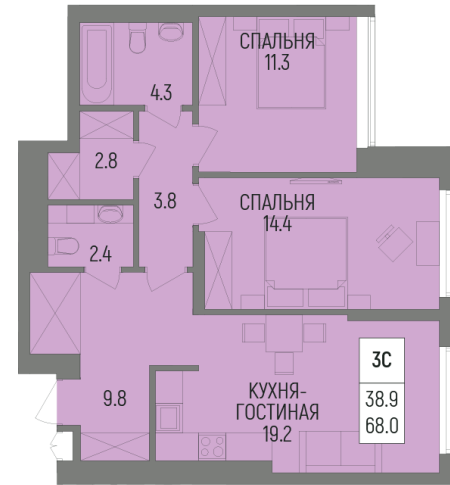

Литер Литер 4.2, Секция Е, Этаж 4, Квартира №480

УЛ. Р. НУРЕВА

УЛ. ЭНТУЗИАСТОВ

+7 (347) 226-57-87

1trest.ru

sale@1trest.info

3
Комнаты

68.00
Площадь, м²