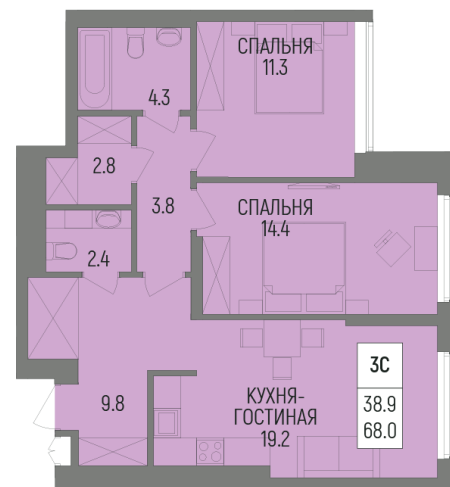

Литер Литер 4.2, Секция Е, Этаж 3, Квартира №476

УЛ. Р. НУРЕЕВА

УЛ. ЭНТУЗИАСТОВ

+7 (347) 226-57-87

1trest.ru

sale@1trest.info

3
Комнаты

68.00
Площадь, м²