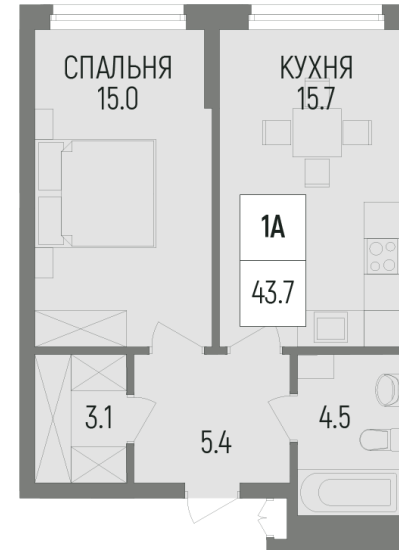

Литер Литер 4.2, Секция Д, Этаж 10, Квартира №1А

 **Первый Трест**
ГРУППА
КОМПАНИЙ

+7 (347) 226-57-87

 1trest.ru

 sale@1trest.info

1
Комнаты

43.70
Площадь, м²

Уточняйте у менеджера
Стоимость