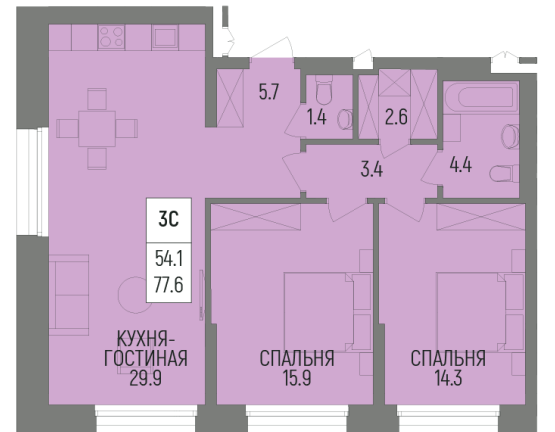

Литер Литер 4.2, Секция Д, Этаж 9, Квартира №466

УЛ. ЭНТУЗИАСТОВ

 **Первый Трест**
ГРУППА КОМПАНИЙ

+7 (347) 226-57-87

 1trest.ru

 sale@1trest.info

3
Комнаты

77.60
Площадь, м²