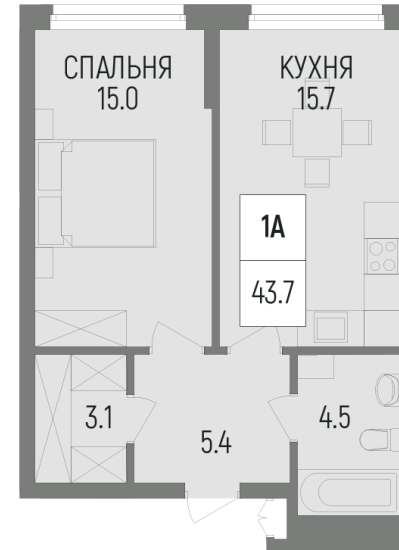

# Литер Литер 4.2, Секция Д, Этаж 9, Квартира №1А

УЛ. Р. НУРЕЕВА

УЛ. ЭНТУЗИАСТОВ

+7 (347) 226-57-87

1trest.ru

sale@1trest.info

**1**  
Комнаты

**43.70**  
Площадь, м<sup>2</sup>