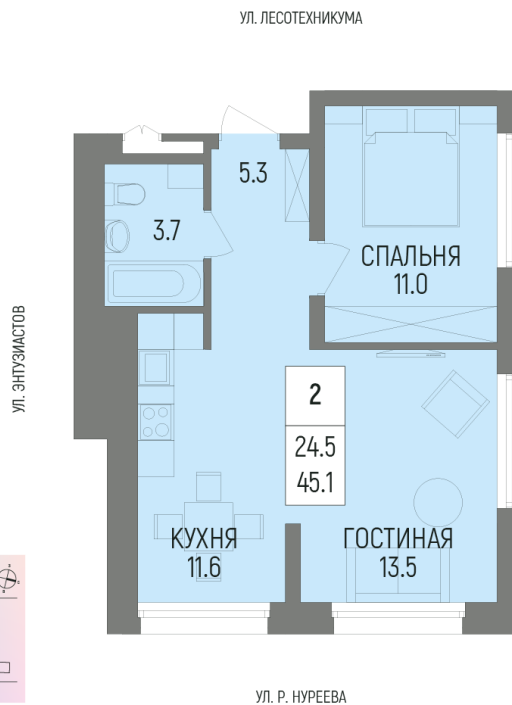

Литер Литер 4.1, Секция Г, Этаж 23, Квартира №435

+7 (347) 226-57-87

1trest.ru

sale@1trest.info

2
Комнаты

45.10
Площадь, м²

Уточняйте у менеджера
Стоимость