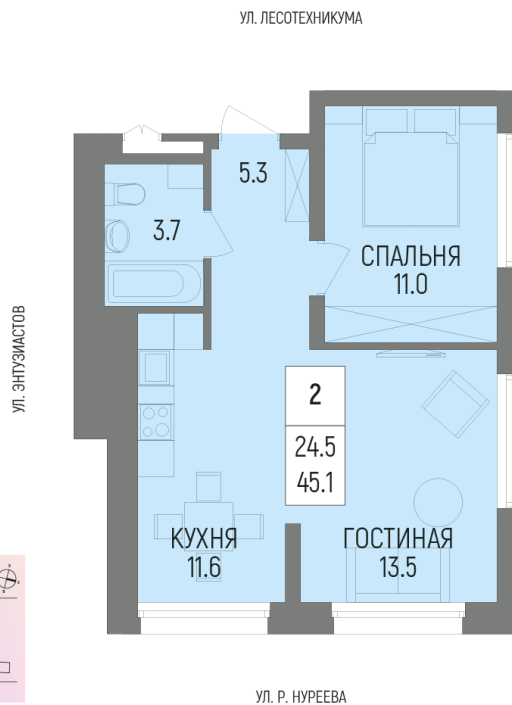

# Литер Литер 4.1, Секция Г, Этаж 21, Квартира №425

+7 (347) 226-57-87

1trest.ru

sale@1trest.info

2  
Комнаты

45.10  
Площадь, м<sup>2</sup>

Уточняйте у менеджера  
Стоимость