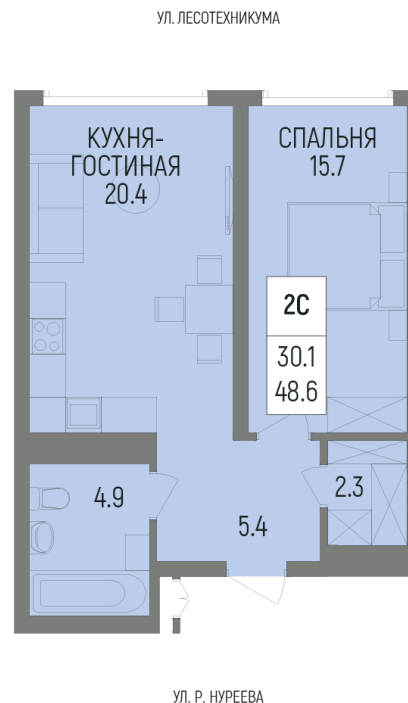

Литер Литер 4.1, Секция Г, Этаж 18, Квартира №407

УЛ. ЭНТУЗИАСТОВ

 **Первый Трест**
ГРУППА КОМПАНИЙ

+7 (347) 226-57-87

 1trest.ru

 sale@1trest.info

2
Комнаты

48.60
Площадь, м²