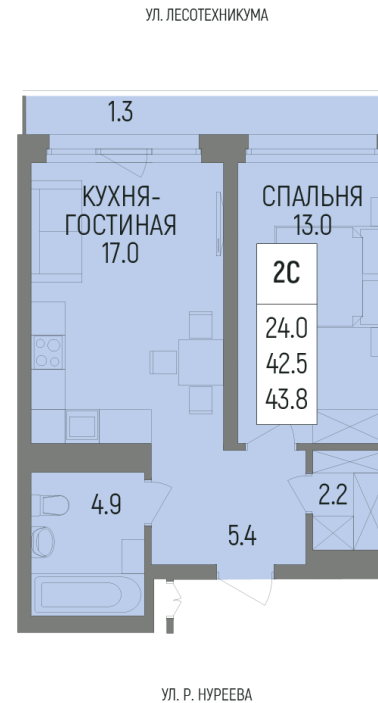

Литер Литер 4.1, Секция Г, Этаж 3, Квартира №332

ул. ЭНТУЗИАСТОВ

 **Первый Трест**
ГРУППА КОМПАНИЙ

+7 (347) 226-57-87

 1trest.ru

 sale@1trest.info

2
Комнаты

43.80
Площадь, м²