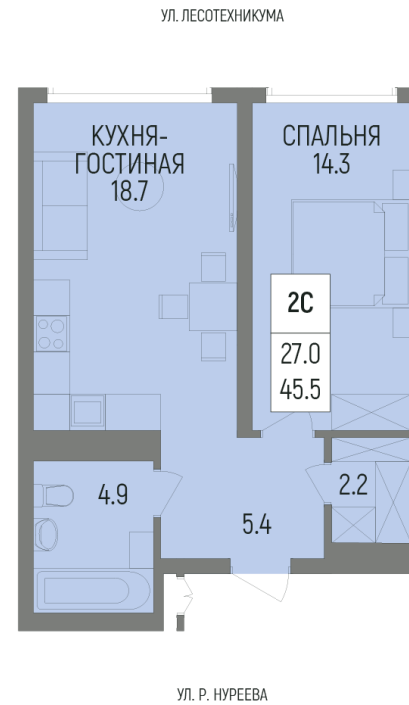

Литер Литер 4.1, Секция Г, Этаж 2, Квартира №328

УЛ. ЭНГУЗИАСТОВ

+7 (347) 226-57-87

1trest.ru

sale@1trest.info

2
Комнаты

45.50
Площадь, м²

Уточняйте у менеджера
Стоимость