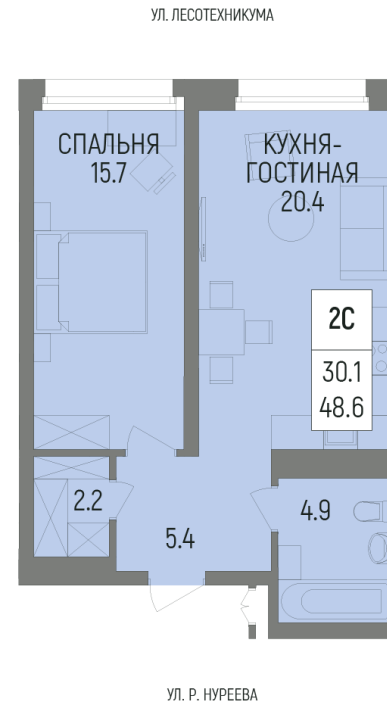

Литер Литер 4.1, Секция В, Этаж 22, Квартира №323

 **Первый Трест**
ГРУППА КОМПАНИЙ

+7 (347) 226-57-87

 1trest.ru

 sale@1trest.info

2
Комнаты

48.60
Площадь, м²

Уточняйте у менеджера
Стоимость