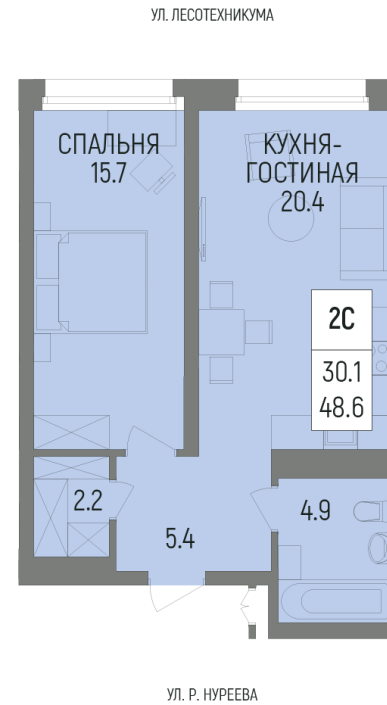

Литер Литер 4.1, Секция В, Этаж 18, Квартира №311

 **Первый Трест**
ГРУППА КОМПАНИЙ

+7 (347) 226-57-87

 1trest.ru

 sale@1trest.info

2
Комнаты

48.60
Площадь, м²

Уточняйте у менеджера
Стоимость