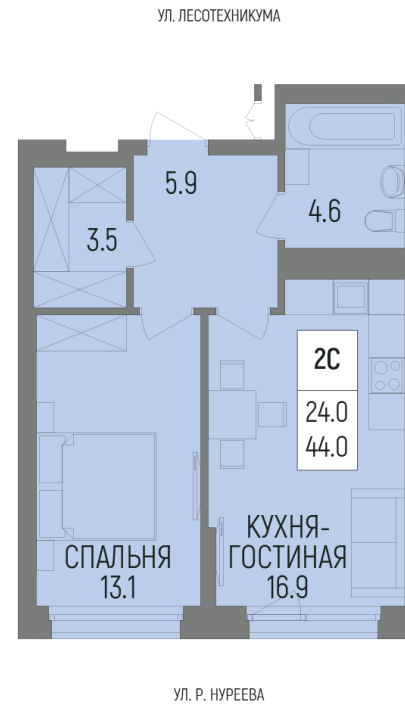

Литер Литер 4.1, Секция В, Этаж 16, Квартира №306

+7 (347) 226-57-87

1trest.ru

sale@1trest.info

2
Комнаты

44.00
Площадь, м²

Уточняйте у менеджера
Стоимость