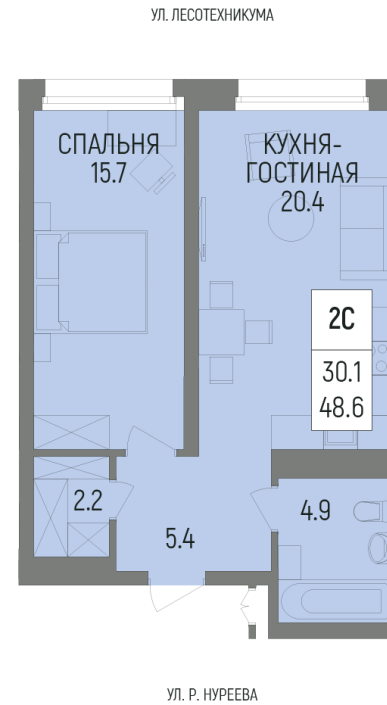

# Литер Литер 4.1, Секция В, Этаж 16, Квартира №305

+7 (347) 226-57-87

1trest.ru

sale@1trest.info

2  
Комнаты

48.60  
Площадь, м<sup>2</sup>

Уточняйте у менеджера  
Стоимость