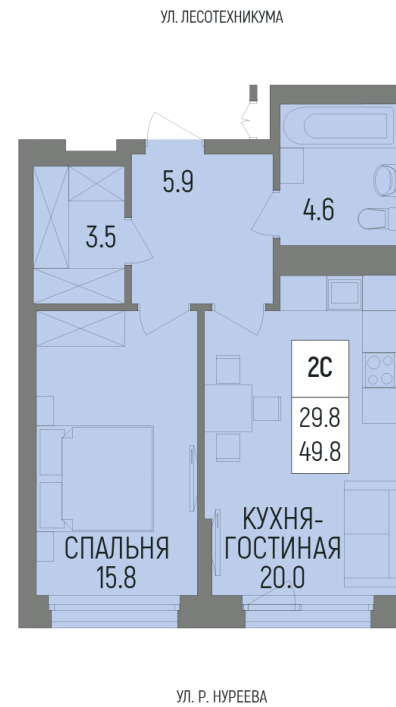

# Литер Литер 4.1, Секция В, Этаж 10, Квартира №288

+7 (347) 226-57-87

1trest.ru

sale@1trest.info

2  
Комнаты

49.80  
Площадь, м<sup>2</sup>

Уточняйте у менеджера  
Стоимость