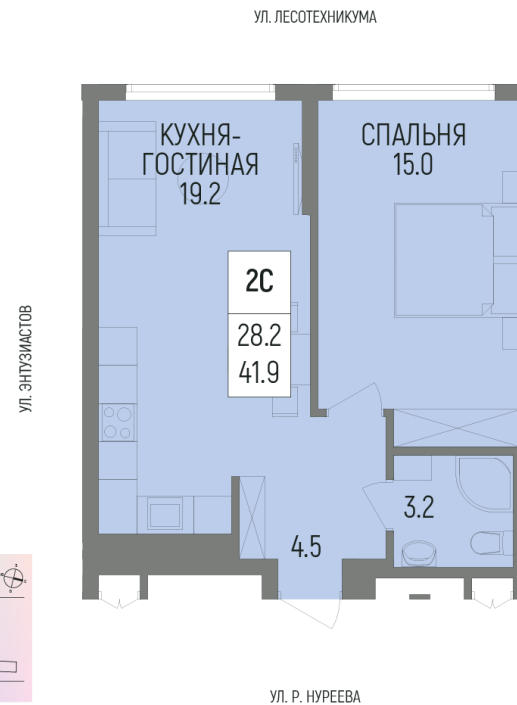

Литер Литер 4.1, Секция В, Этаж 7, Квартира №274

 **Первый Трест**
ГРУППА КОМПАНИЙ

+7 (347) 226-57-87

 1trest.ru

 sale@1trest.info

2
Комнаты

41.90
Площадь, м²

Уточняйте у менеджера
Стоимость