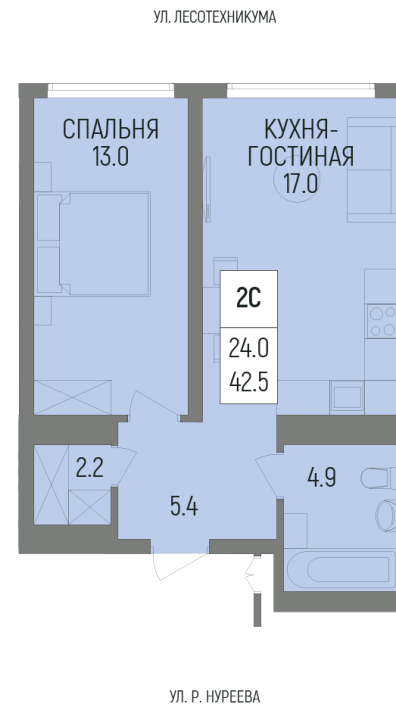

Литер Литер 4.1, Секция В, Этаж 4, Квартира №263

 **Первый Трест**
ГРУППА
КОМПАНИЙ

+7 (347) 226-57-87

 1trest.ru

 sale@1trest.info

2
Комнаты

42.50
Площадь, м²

Уточняйте у менеджера
Стоимость